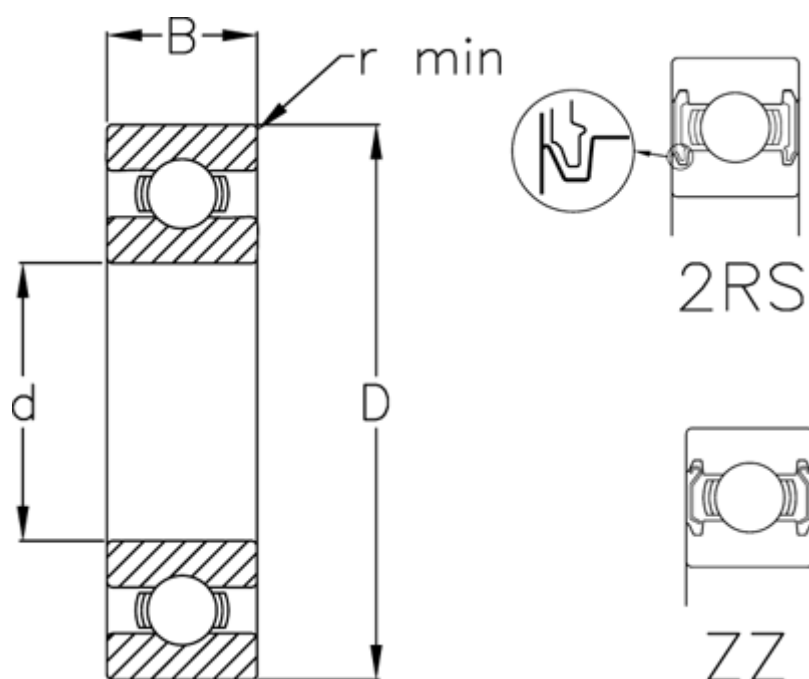

Varenummer: 5480025007039

Beskrivelse: Enradede sporkugleleje 6805 ZZ USDA H1
d=25 D=37 B=7 rustfast/spec. fedt

Mål

B	= 7
d	= 25
D	= 37
Dynamisk belastning C (kN)	= 4.3
Max. o/min fedtsmurt	= 18000
Max. o/min oliesmurt	= 21000
r min	= 0.3
Statisk belastning C0 (kN)	= 2.95